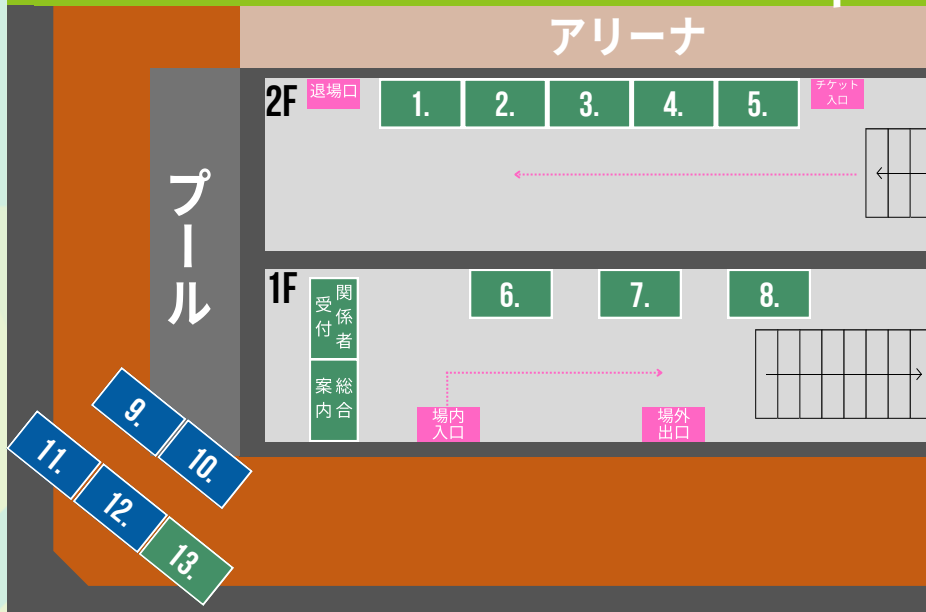

event map

1. かげつカフェ
2. ittokai Bellfarm
3. 湘南ゴールドエナジー
4. フットサルリボン
5. 神奈川県共生推進室
6. オフィシャルグッズショップ
7. 鈴廣かまぼこ × 濱田精麦
8. YGGDRSIL BREWING
9. 和串
10. kitchen Kanaloa
11. くれーぷくれよん
12. Yasuda Burger
13. HIROTSU バイオサイエンス

time schedule

- 9:00 先頭表示開始
- 11:00 ブースオープン
- 12:00 横断幕提出可能時間
- 12:40 先行入場開始
- 12:50 一般入場開始
- 13:10 頃 前座試合 《YGGDRSIL BREWING presents》
  JベルマーレOB vs.FベルマーレOB
- 13:35 頃 選手呼び込み
  サインボール投げ込み
- 13:40 ピッチ内ウォーミングアップ開始
- 14:10 ピッチ内ウォーミングアップ終了

- 14:10 頃 パフォーマンスタイム 《LUCIS》
- 14:25 頃 林田 フェリペ 良孝選手Fリーグ200試合出場記念セレモニー
- 14:30 湘南ベルマーレ vs. フウガドールすみだキックオフ

- ▼ハーフタイム
  パフォーマンスタイム《エレエネ》
- ▼試合終了後セレモニー
  各種表彰
  最終戦セレモニー

※スケジュールは変更となる場合がございます。
変更となる場合は、HP や各 SNS にてお知らせいたします。