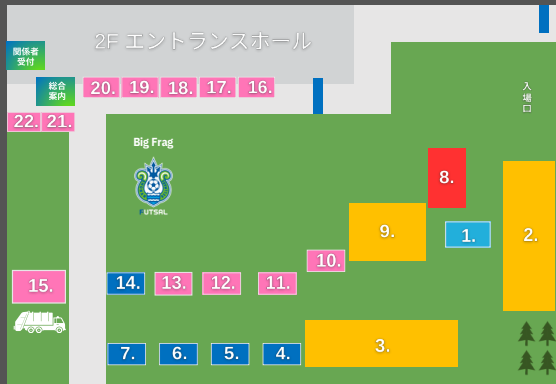

event map

1. フォトスポット
2. 日本工学院ユニバーサルスポーツブース
3. 大型遊具
4. 屋台あっちゃん
5. kitchen Kanalao
6. Dandy kitchen
7. THE NYC BOX
8. J:COM×SBFCスタジオ
9. SPOON RIDER
10. 小田原箱根健診クリニック
11. 富士住建
12. GOOD LIFE GYM
13. Garapago Racing
14. かげつカフェ
15. 小田原市衛生部：小田原衛生
16. ittokai 《Bell Farm》
17. JA西湘 青壮年部
18. 湘南ゴールドエナジー
19. ベルマガ
20. オフィシャルグッズショップ
21. 町おこしエターン
22. 1st VISIT

time schedule

9:00 先頭表示開始	14:10 頃 パフォーマンスタイム
11:00 場外ブースオープン	FAO
12:20 横断幕提出可能時間	LUCIS
13:05 先行入場開始	
13:15 一般入場開始	14:30 湘南ベルマーレ VS 名古屋オーシャンズキックオフ
13:15 頃 前座試合	▼ハーフタイム
FAO vs. 漫チエスターP (漫才協会芸人チーム)	漫才協会パフォーマンス
13:35 頃 選手呼び込み	one play!パフォーマンス
サインボール投げ込み	▼試合終了後セレモニー
13:40 ピッチ内ウォーミングアップ開始	各種表彰
14:10 ピッチ内ウォーミングアップ終了	※スケジュールは変更となる場合がございます。 変更となる場合は、HP や各 SNS にてお知らせいたします。