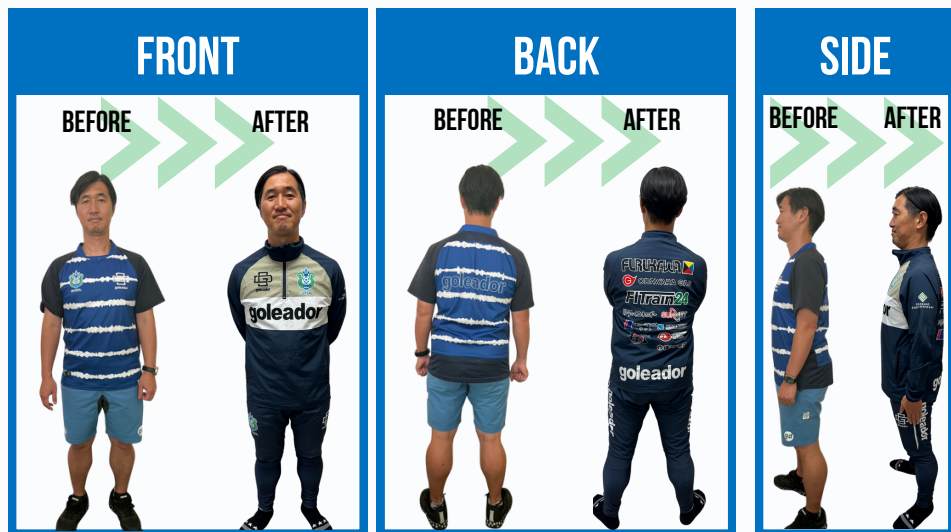

GOOD LIFE GYM

監督 筋トレ記

5月からボディメイクに励む伊久間監督の経過報告