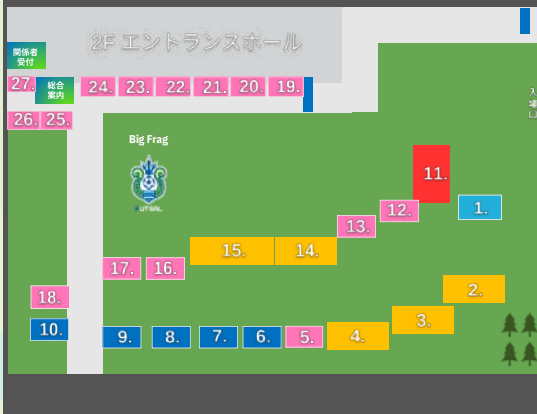

event map

1. フォトスポット
2. 大型玩具
3. ゾンビアタック
4. SPOON RIDER
5. ittokai 《BellFarm》
6. 和串
7. ピンポン
8. クレープくれよん
9. Haku&G
10. かげっカフェ
11. J:COM SBFCスタジオ
12. カイロプラクティク
13. 小田原箱根健診クリニック
14. スナッグゴルフ
15. AWAKEN YOUR ENERGYブース
16. 匠肢ラウムテ
17. GOOD LIFE GYM
18. Garapago Racing
19. ナマガトーショコラ
20. スコーン専門店iro
21. 湘南ユニテッドBC
22. Y.S.C.C. 横浜
23. 湘南ゴールドエナジー
24. オフィシャルグッズショップ
25. BIG WAVE ガラポン
26. 町おこしセンター
27. 1st VISIT